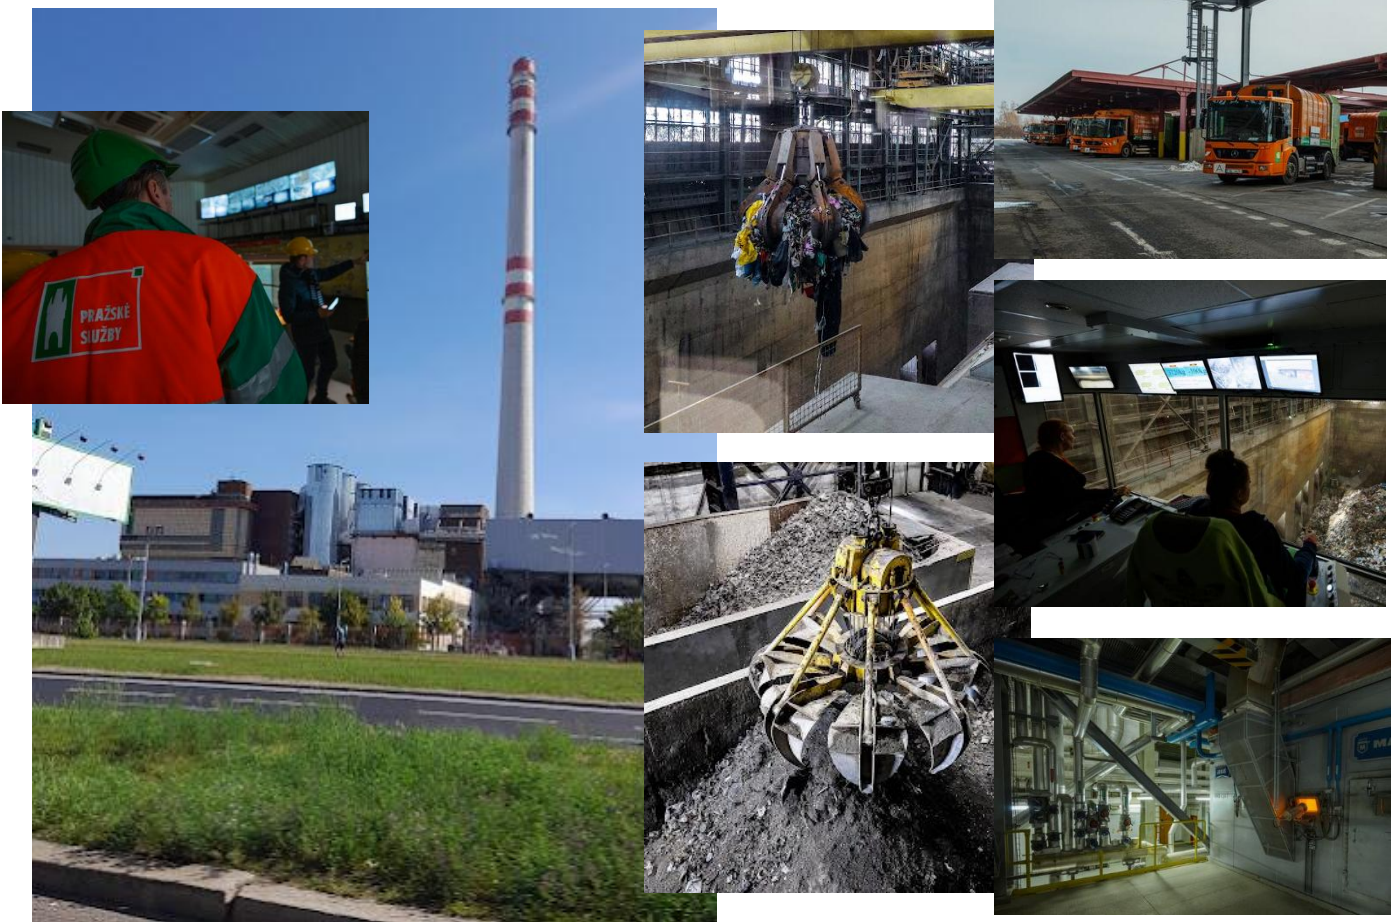

Zveme vás na  
**exkurzi do výrobních provozů**  
pod vedením odborných průvodců  
**SPALOVNA MALEŠICE**

**ZEVO – ZAŘÍZENÍ NA ENERGETICKÉ VYUŽITÍ ODPADU**

**Úterý 6. 5. v 10 hodin**

**Upozornění pro zájemce:**